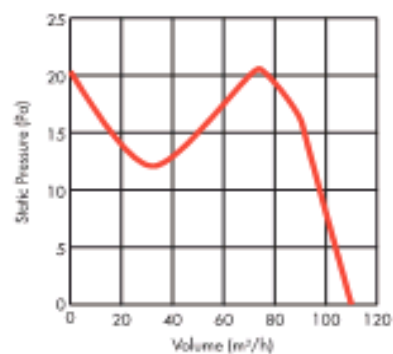

KIT DE VENTILARE -LUMINAIR

Model	Turatie R.P.M.	Putere w	Debit mc/h	Zgomot dB(A)	pret EURO
100 mm shower fan	1450	15+20	110	35	39,5
100 mm shower fan+timer	1450	15+20	110	35	59,1
100 mm shower fan+light kit	1450	15+20	110	35	61,9
100 mm shower fan+timer +light kit	1450	15+20	110	35	66,3