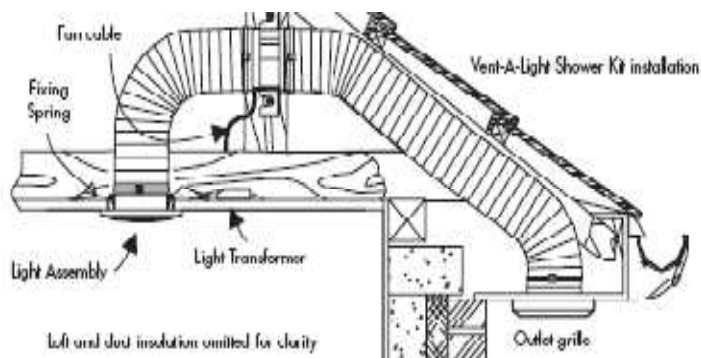

KIT DE VENTILARE -LUMINAIR

Model	Turatie R.P.M.	Putere w	Debit mc/h	Zgomot dB(A)	pret EURO
100 mm shower fan	1450	15+20	110	35	39,5
100 mm shower fan+timer	1450	15+20	110	35	59,1
100 mm shower fan+light kit	1450	15+20	110	35	61,9
100 mm shower fan+timer +light kit	1450	15+20	110	35	66,3