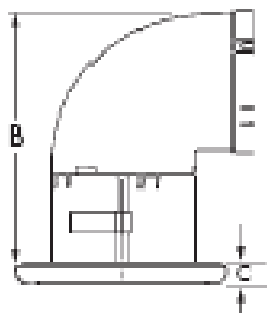

KIT DE VENTILARE -LUMINAIR

Model	Turatie R.P.M.	Putere w	Debit mc/h	Zgomot dB(A)	pret EURO
100 mm shower fan	1450	15+20	110	35	39,5
100 mm shower fan+timer	1450	15+20	110	35	59,1
100 mm shower fan+light kit	1450	15+20	110	35	61,9
100 mm shower fan+timer +light kit	1450	15+20	110	35	66,3

Model / Dimensiuni (mm)	A	B	C	D
VENTILATOR LUMINAIR	155	100	65	14
SPOT LUMINAIR	155	180	10	

Accesorii montaj

VENTILATIE * CLIMATIZARE * ACCESORII

STR. G-RAL B. VLADOIANU NR 2 SECTOR 1, A.F. J40/2504/1998, R 10336114
 TEL/FAX 004-021-2228635, MOB. 0744250848 PUNCT DE LUCRU BUCURESTI VESELIEI 5A SECTOR 5