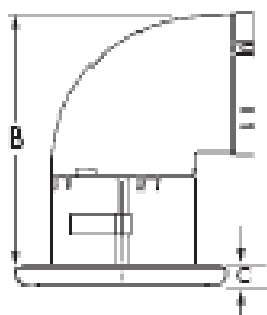

KIT DE VENTILARE -LUMINAIR

Model	Turatie R.P.M.	Putere w	Debit mc/h	Zgomot dB(A)	pret EURO
100 mm shower fan	1450	15+20	110	35	39,5
100 mm shower fan+timer	1450	15+20	110	35	59,1
100 mm shower fan+light kit	1450	15+20	110	35	61,9
100 mm shower fan+timer +light kit	1450	15+20	110	35	66,3

Model / Dimensiuni (mm)	A	B	C	D
VENTILATOR LUMINAIR	155	100	65	14
SPOT LUMINAIR	155	180	10	

Accesorii montaj

VENTILATIE * CLIMATIZARE * ACCESORII

STR. G-RAL B. VLADOIANU NR 2 SECTOR 1, A.F. J40/2504/1998, R 10336114
 TEL/FAX 004-021-2228635, MOB. 0744250848 PUNCT DE LUCRU BUCURESTI VESELIEI 5A SECTOR 5