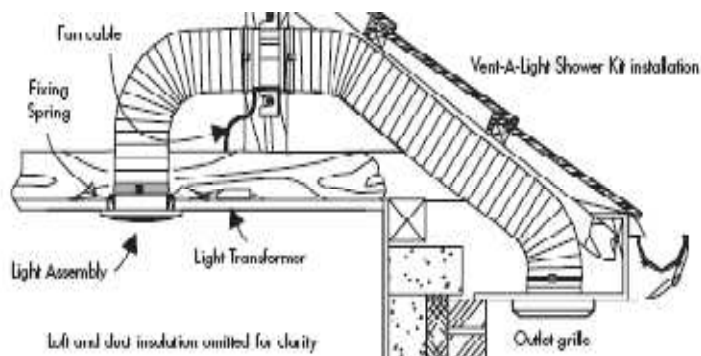

KIT DE VENTILARE -LUMINAIR

Model	Turatie R.P.M.	Putere w	Debit mc/h	Zgomot dB(A)	pret EURO
100 mm shower fan	1450	15+20	110	35	39,5
100 mm shower fan+timer	1450	15+20	110	35	59,1
100 mm shower fan+light kit	1450	15+20	110	35	61,9
100 mm shower fan+timer +light kit	1450	15+20	110	35	66,3