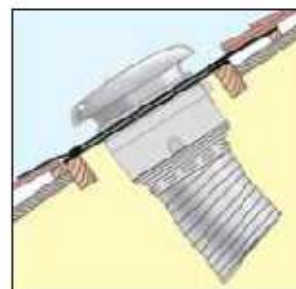

VENTILATOR AXIAL DE ACOPERIS - 3 viteze - reversibil - SERIA T

Dimensiuni (mm)	Kg	A	B	C	D	E	F
model							
TX 6 RF WW	3,96	100	130	226	220	54	400
TX 7 RF WW	4,8	136	130	265	258	54	400
TX 9 RF WW	6,22	136	150	304	302	54	400
TX 12 RF WW	9,28	171	177	381	378	54	400