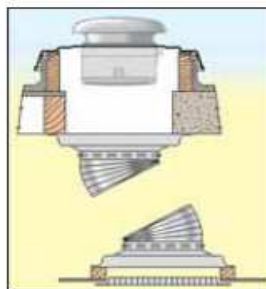

VENTILATOR AXIAL DE ACOPERIS - 3 viteze - reversibil - SERIA T

Dimensiuni (mm)	Kg	A	B	C	D	E	F
model							
TX 6 RF WW	3,96	100	130	226	220	54	400
TX 7 RF WW	4,8	136	130	265	258	54	400
TX 9 RF WW	6,22	136	150	304	302	54	400
TX 12 RF WW	9,28	171	177	381	378	54	400