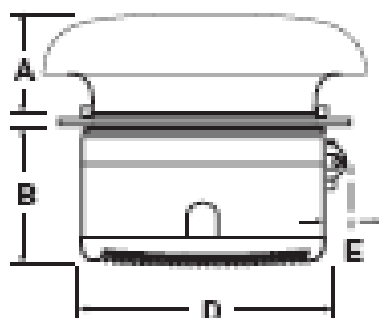

VENTILATOR AXIAL DE ACOPERIS - 3 viteze - reversibil - SERIA T

Dimensiuni (mm)	Kg	A	B	C	D	E	F
model							
TX 6 RF WW	3,96	100	130	226	220	54	400
TX 7 RF WW	4,8	136	130	265	258	54	400
TX 9 RF WW	6,22	136	150	304	302	54	400
TX 12 RF WW	9,28	171	177	381	378	54	400

Model	Imax.	Putere	Debit(mc/h)			Zgomot	pret
	A	Kw	I	II	III	dB(A)	EURO
TX 6 RF WW	0,24	0,03	195	250	190	41	156,4
TX 7 RF WW	0,24	0,04	305	395	485	37	193,6
TX 9 RF WW	0,42	0,085	465	685	705	43	197,7
TX 12 RF WW	0,51	0,1	1010	1305	1485	47	256,3