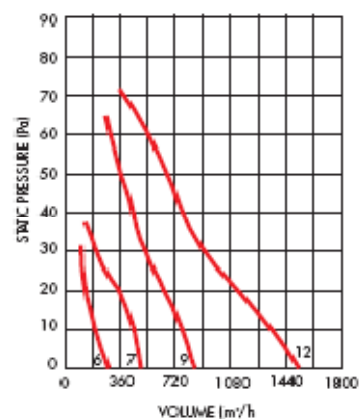

VENTILATOR AXIAL DE ACOPERIS - 3 viteze - reversibil - SERIA T

Dimensiuni (mm)	Kg	A	B	C	D	E	F
model							
TX 6 RF WW	3,96	100	130	226	220	54	400
TX 7 RF WW	4,8	136	130	265	258	54	400
TX 9 RF WW	6,22	136	150	304	302	54	400
TX 12 RF WW	9,28	171	177	381	378	54	400

Model	Imax.	Putere	Debit(mc/h)			Zgomot	pret
	A	Kw	I	II	III	dB(A)	EURO
TX 6 RF WW	0,24	0,03	195	250	190	41	156,4
TX 7 RF WW	0,24	0,04	305	395	485	37	193,6
TX 9 RF WW	0,42	0,085	465	685	705	43	197,7
TX 12 RF WW	0,51	0,1	1010	1305	1485	47	256,3