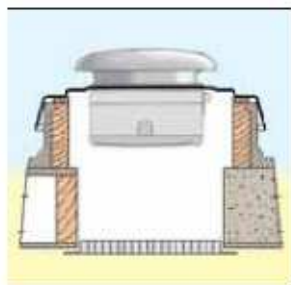

VENTILATOR AXIAL DE ACOPERIS - 3 viteze - reversibil - SERIA T

Dimensiuni (mm)	Kg	A	B	C	D	E	F
model							
TX 6 RF WW	3,96	100	130	226	220	54	400
TX 7 RF WW	4,8	136	130	265	258	54	400
TX 9 RF WW	6,22	136	150	304	302	54	400
TX 12 RF WW	9,28	171	177	381	378	54	400