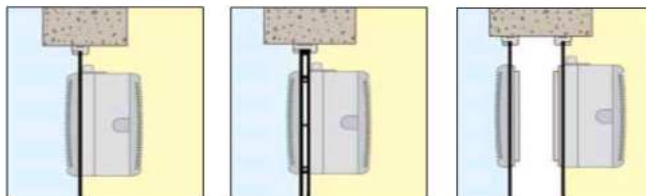

VENTILATOR AXIAL DE FEREAȘTĂ - 3 viteze - reversibil - SERIA T

Dimensiuni (mm)	Kg	A	B	C	D	E	F
model							
TX 6 WW	3,57	31	130	226	220	19	54
TX 7 WW	3,93	31	130	265	258	19	54
TX 9 WW	5,35	39	150	304	302	19	54
TX 12 WW	7,74	41	177	381	378	19	54

Model	Imax. Putere		Debit(mc/h)			Zgomot	pret
	A	Kw	I	II	III	dB(A)	EURO
TX 6 WW	0,24	0,03	245	315	360	41	152,4
TX 7 WW	0,24	0,04	305	395	485	37	167,7
TX 9 WW	0,42	0,085	465	685	705	43	185,1
TX 12 WW	0,51	0,1	1005	1415	1615	48	232,4