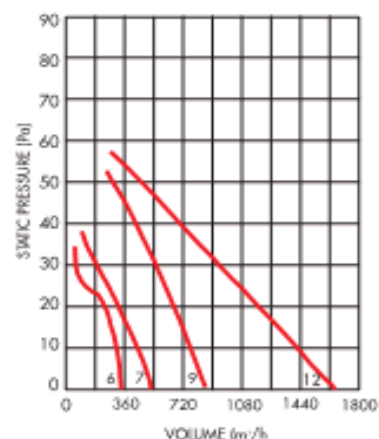

VENTILATOR AXIAL DE FEREAȘTĂ - 3 viteze - reversibil - SERIA T

Dimensiuni (mm)	Kg	A	B	C	D	E	F
model							
TX 6 WW	3,57	31	130	226	220	19	54
TX 7 WW	3,93	31	130	265	258	19	54
TX 9 WW	5,35	39	150	304	302	19	54
TX 12 WW	7,74	41	177	381	378	19	54

Model	Imax. Putere		Debit(mc/h)			Zgomot	pret
	A	Kw	I	II	III	dB(A)	EURO
TX 6 WW	0,24	0,03	245	315	360	41	152,4
TX 7 WW	0,24	0,04	305	395	485	37	167,7
TX 9 WW	0,42	0,085	465	685	705	43	185,1
TX 12 WW	0,51	0,1	1005	1415	1615	48	232,4