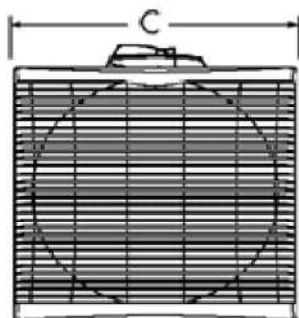

VENTILATOR AXIAL DE FEREAȘTĂ - 3 viteze - reversibil - SERIA T

Dimensiuni (mm)	Kg	A	B	C	D	E	F
model							
TX 6 WW	3,57	31	130	226	220	19	54
TX 7 WW	3,93	31	130	265	258	19	54
TX 9 WW	5,35	39	150	304	302	19	54
TX 12 WW	7,74	41	177	381	378	19	54

Model	Imax. Putere		Debit(mc/h)			Zgomot	pret
	A	Kw	I	II	III	dB(A)	EURO
TX 6 WW	0,24	0,03	245	315	360	41	152,4
TX 7 WW	0,24	0,04	305	395	485	37	167,7
TX 9 WW	0,42	0,085	465	685	705	43	185,1
TX 12 WW	0,51	0,1	1005	1415	1615	48	232,4