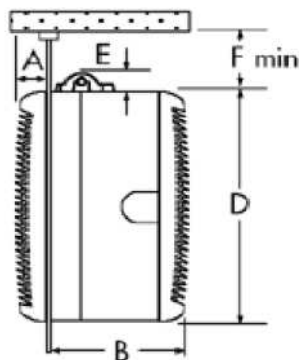

VENTILATOR AXIAL DE FEREAȘTĂ - 3 viteze - reversibil - SERIA T

Dimensiuni (mm)	Kg	A	B	C	D	E	F
model							
TX 6 WW	3,57	31	130	226	220	19	54
TX 7 WW	3,93	31	130	265	258	19	54
TX 9 WW	5,35	39	150	304	302	19	54
TX 12 WW	7,74	41	177	381	378	19	54

Model	Imax. Putere		Debit(mc/h)			Zgomot	pret
	A	Kw	I	II	III	dB(A)	EURO
TX 6 WW	0,24	0,03	245	315	360	41	152,4
TX 7 WW	0,24	0,04	305	395	485	37	167,7
TX 9 WW	0,42	0,085	465	685	705	43	185,1
TX 12 WW	0,51	0,1	1005	1415	1615	48	232,4