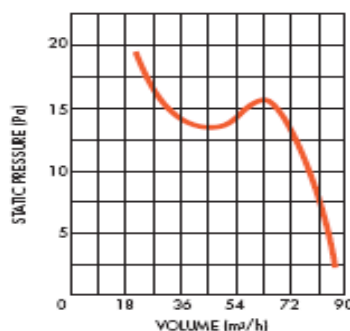

VENTILATOR AXIAL PENTRU SPATII UTILITARE- SERIA STANDARD

Model	Turatie R.P.M.	Putere w	Debit mc/h	Zgomot dB(A)	pret EURO
VA 100 standard	1450	13	98	40	10,4
VA 100 + timer	1450	13	98	40	14,4
VA 100 + senzor umiditate	1450	13	98	40	25,0
VA 100 + snur on/off	1450	13	98	40	12,0
VA 100 + snur on/off + shutter	1450	13	98	40	20,3
VA 100 + timer + shutter	1450	13	98	40	23,5
VA 100 + senzor umiditate + shutter	1450	13	98	40	33,3
VA 150 standard	1450	30	220	32	18,0
VA 150 + shutter	1450	30	220	32	28,5
VA 150 + timer + shutter	1450	30	220	32	32,6
VA 150 + senzor umiditate + shutter	1450	30	220	32	43,5

Model / Dimensiuni (mm)	A	B	C	D	E
VA 100	153	151	44	96	46
VA 150	215	225	64	142	46

Accesorii montaj

VENTILATIE * CLIMATIZARE * ACCESORII

STR. G-RAL B. VLADOIANU NR 2 SECTOR 1, A.F. J40/2504/1998, R 10336114
 TEL/FAX 004-021-2228635, MOB. 0744250848 PUNCT DE LUCRU BUCURESTI VESELIEI 5A SECTOR 5