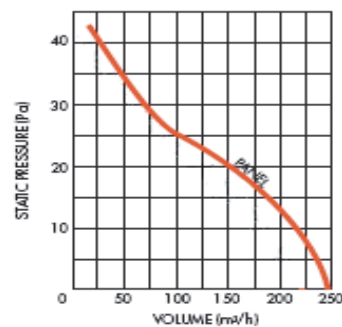

VENTILATOR AXIAL PENTRU SPATII UTILITARE- SERIA STANDARD

Model	Turatie R.P.M.	Putere w	Debit mc/h	Zgomot dB(A)	pret EURO
VA 100 standard	1450	13	98	40	10,4
VA 100 + timer	1450	13	98	40	14,4
VA 100 + senzor umiditate	1450	13	98	40	25,0
VA 100 + snur on/off	1450	13	98	40	12,0
VA 100 + snur on/off + shutter	1450	13	98	40	20,3
VA 100 + timer + shutter	1450	13	98	40	23,5
VA 100 + senzor umiditate + shutter	1450	13	98	40	33,3
VA 150 standard	1450	30	220	32	18,0
VA 150 + shutter	1450	30	220	32	28,5
VA 150 + timer + shutter	1450	30	220	32	32,6
VA 150 + senzor umiditate + shutter	1450	30	220	32	43,5