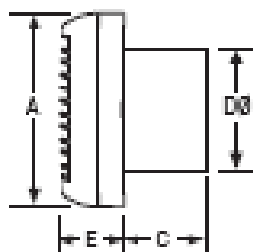

VENTILATOR AXIAL PENTRU SPATII UTILITARE- SERIA STANDARD

Model	Turatie R.P.M.	Putere w	Debit mc/h	Zgomot dB(A)	pret EURO
VA 100 standard	1450	13	98	40	10,4
VA 100 + timer	1450	13	98	40	14,4
VA 100 + senzor umiditate	1450	13	98	40	25,0
VA 100 + snur on/off	1450	13	98	40	12,0
VA 100 + snur on/off + shutter	1450	13	98	40	20,3
VA 100 + timer + shutter	1450	13	98	40	23,5
VA 100 + senzor umiditate + shutter	1450	13	98	40	33,3
VA 150 standard	1450	30	220	32	18,0
VA 150 + shutter	1450	30	220	32	28,5
VA 150 + timer + shutter	1450	30	220	32	32,6
VA 150 + senzor umiditate + shutter	1450	30	220	32	43,5

Model / Dimensiuni (mm)	A	B	C	D	E
VA 100	153	151	44	96	46
VA 150	215	225	64	142	46

Accesorii montaj

VENTILATIE * CLIMATIZARE * ACCESORII

STR. G-RAL B. VLADOIANU NR 2 SECTOR 1, A.F. J40/2504/1998, R 10336114
 TEL/FAX 004-021-2228635, MOB. 0744250848 PUNCT DE LUCRU BUCURESTI VESELIEI 5A SECTOR 5