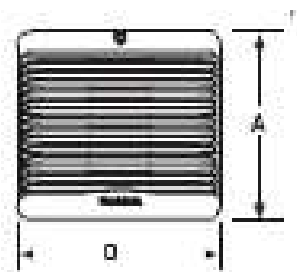

VENTILATOR AXIAL PENTRU SPATII UTILITARE- SERIA STANDARD

Model	Turatie R.P.M.	Putere w	Debit mc/h	Zgomot dB(A)	pret EURO
VA 100 standard	1450	13	98	40	10,4
VA 100 + timer	1450	13	98	40	14,4
VA 100 + senzor umiditate	1450	13	98	40	25,0
VA 100 + snur on/off	1450	13	98	40	12,0
VA 100 + snur on/off + shutter	1450	13	98	40	20,3
VA 100 + timer + shutter	1450	13	98	40	23,5
VA 100 + senzor umiditate + shutter	1450	13	98	40	33,3
VA 150 standard	1450	30	220	32	18,0
VA 150 + shutter	1450	30	220	32	28,5
VA 150 + timer + shutter	1450	30	220	32	32,6
VA 150 + senzor umiditate + shutter	1450	30	220	32	43,5

Model / Dimensiuni (mm)	A	B	C	D	E
VA 100	153	151	44	96	46
VA 150	215	225	64	142	46

Accesorii montaj

VENTILATIE * CLIMATIZARE * ACCESORII

STR. G-RAL B. VLADOIANU NR 2 SECTOR 1, A.F. J40/2504/1998, R 10336114
 TEL/FAX 004-021-2228635, MOB. 0744250848 PUNCT DE LUCRU BUCURESTI VESELIEI 5A SECTOR 5