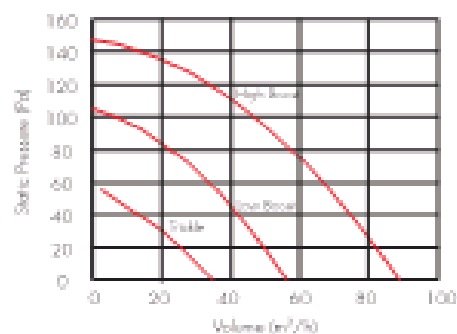

Model / Dimensiuni ( mm )	A	B	C	D	E	F	G
SOLO PLUS	261	221	107	54,5	98	64	61
	H	I	K	L	H	I	J
	253	208	98	70	253	208	37,0